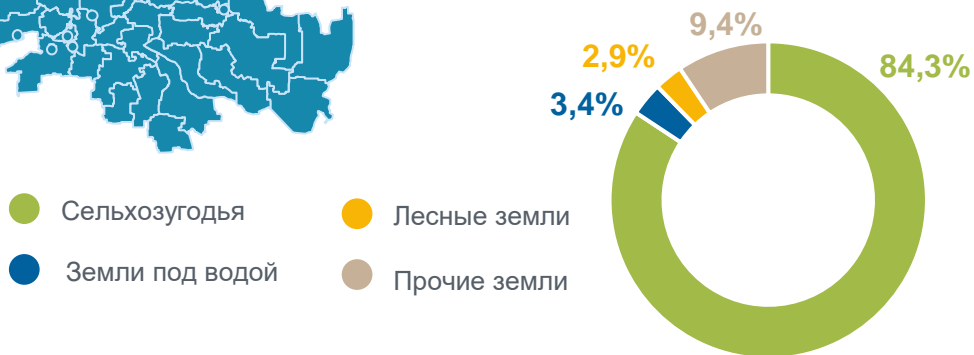

РОСТОВСКАЯ ОБЛАСТЬ – СУБЪЕКТ РОССИЙСКОЙ ФЕДЕРАЦИИ

Территория – **100 967** км²*

- Сельхозугодья
- Лесные земли
- Земли под водой
- Прочие земли

Регион занимает:

2022 год

место

По производству зерноуборочных комбайнов, магистральных электровозов, атомного оборудования

По сбору пшеницы

Численность постоянного населения на 01.01.2023 г. **

Ростовская область – **4 164 547** чел.

г. Ростов-на-Дону – **1 135 968** чел.
областной центр

* По данным Управления Федеральной службы государственной регистрации кадастра и картографии по Ростовской области.

** С учетом итогов ВПН-2020.

ТОП-5 ключевых сфер экономики по вкладу в ВРП в 2021 году